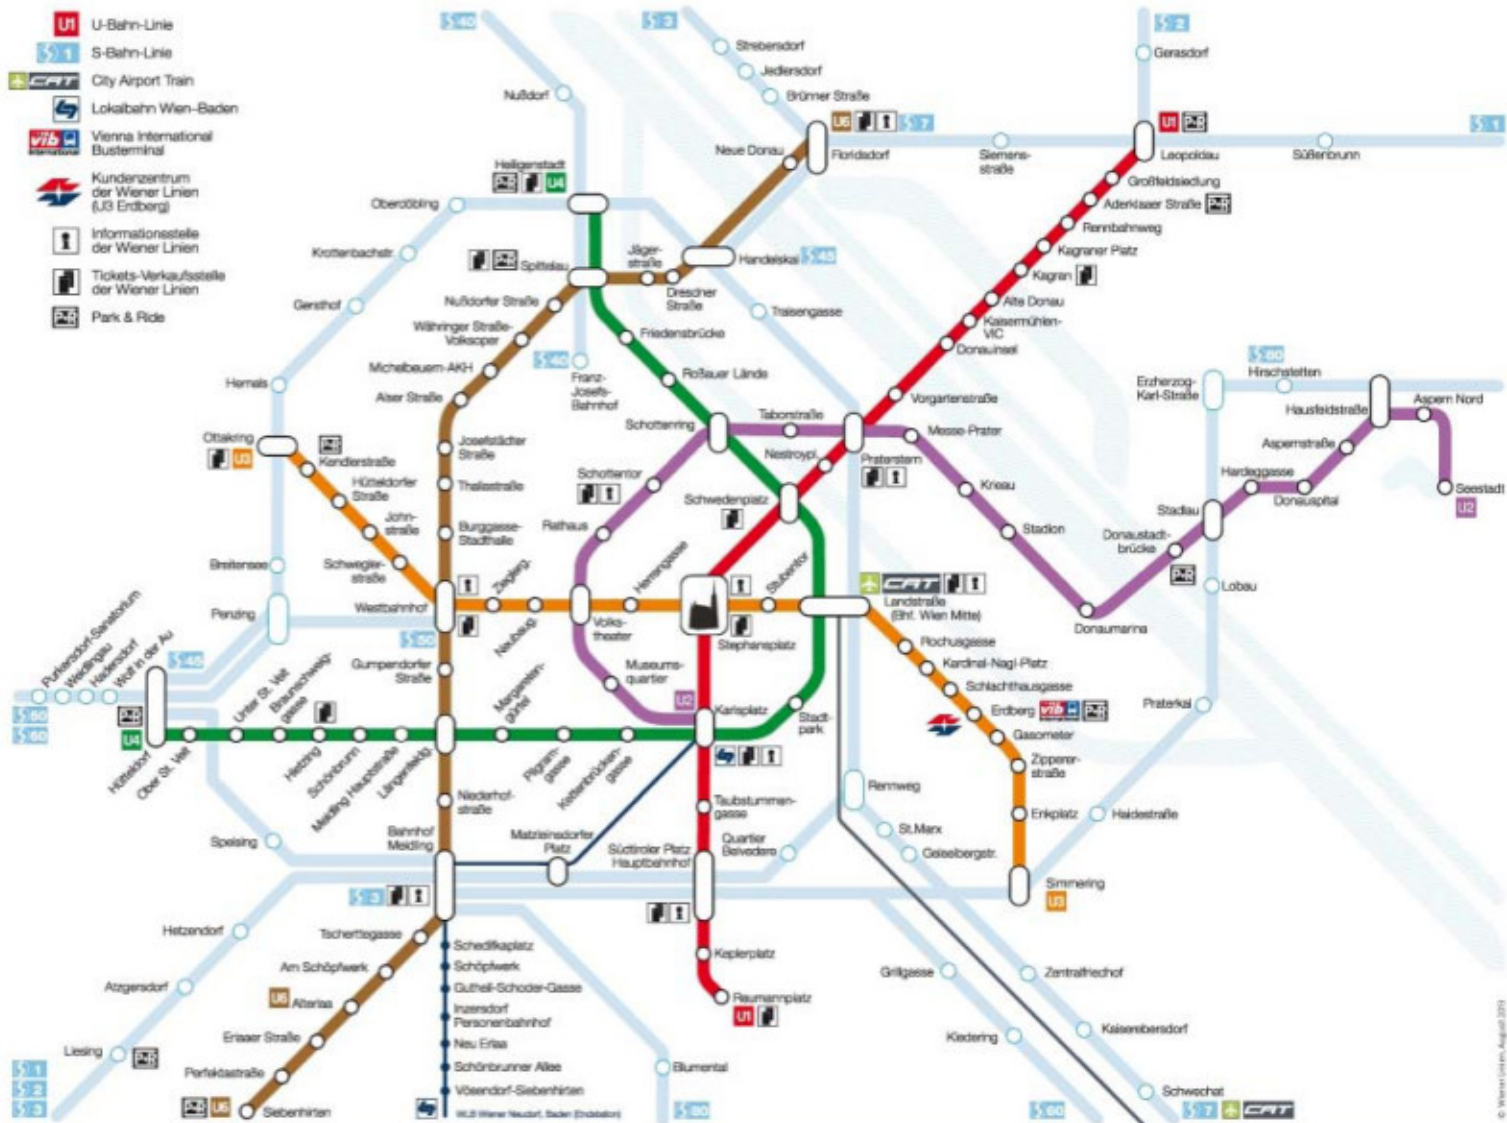

-  U-Bahn-Linie
-  S-Bahn-Linie
-  City Airport Train
-  Lokalbahn Wien-Baden
-  Vienna International Busterminal
-  Kundenzentrum der Wiener Linien (U3 Erdberg)
-  Informationen der Wiener Linien
-  Tickets-Verkaufsstelle der Wiener Linien
-  Park & Ride

SCHNELLVERBINDUNGEN IN WIEN