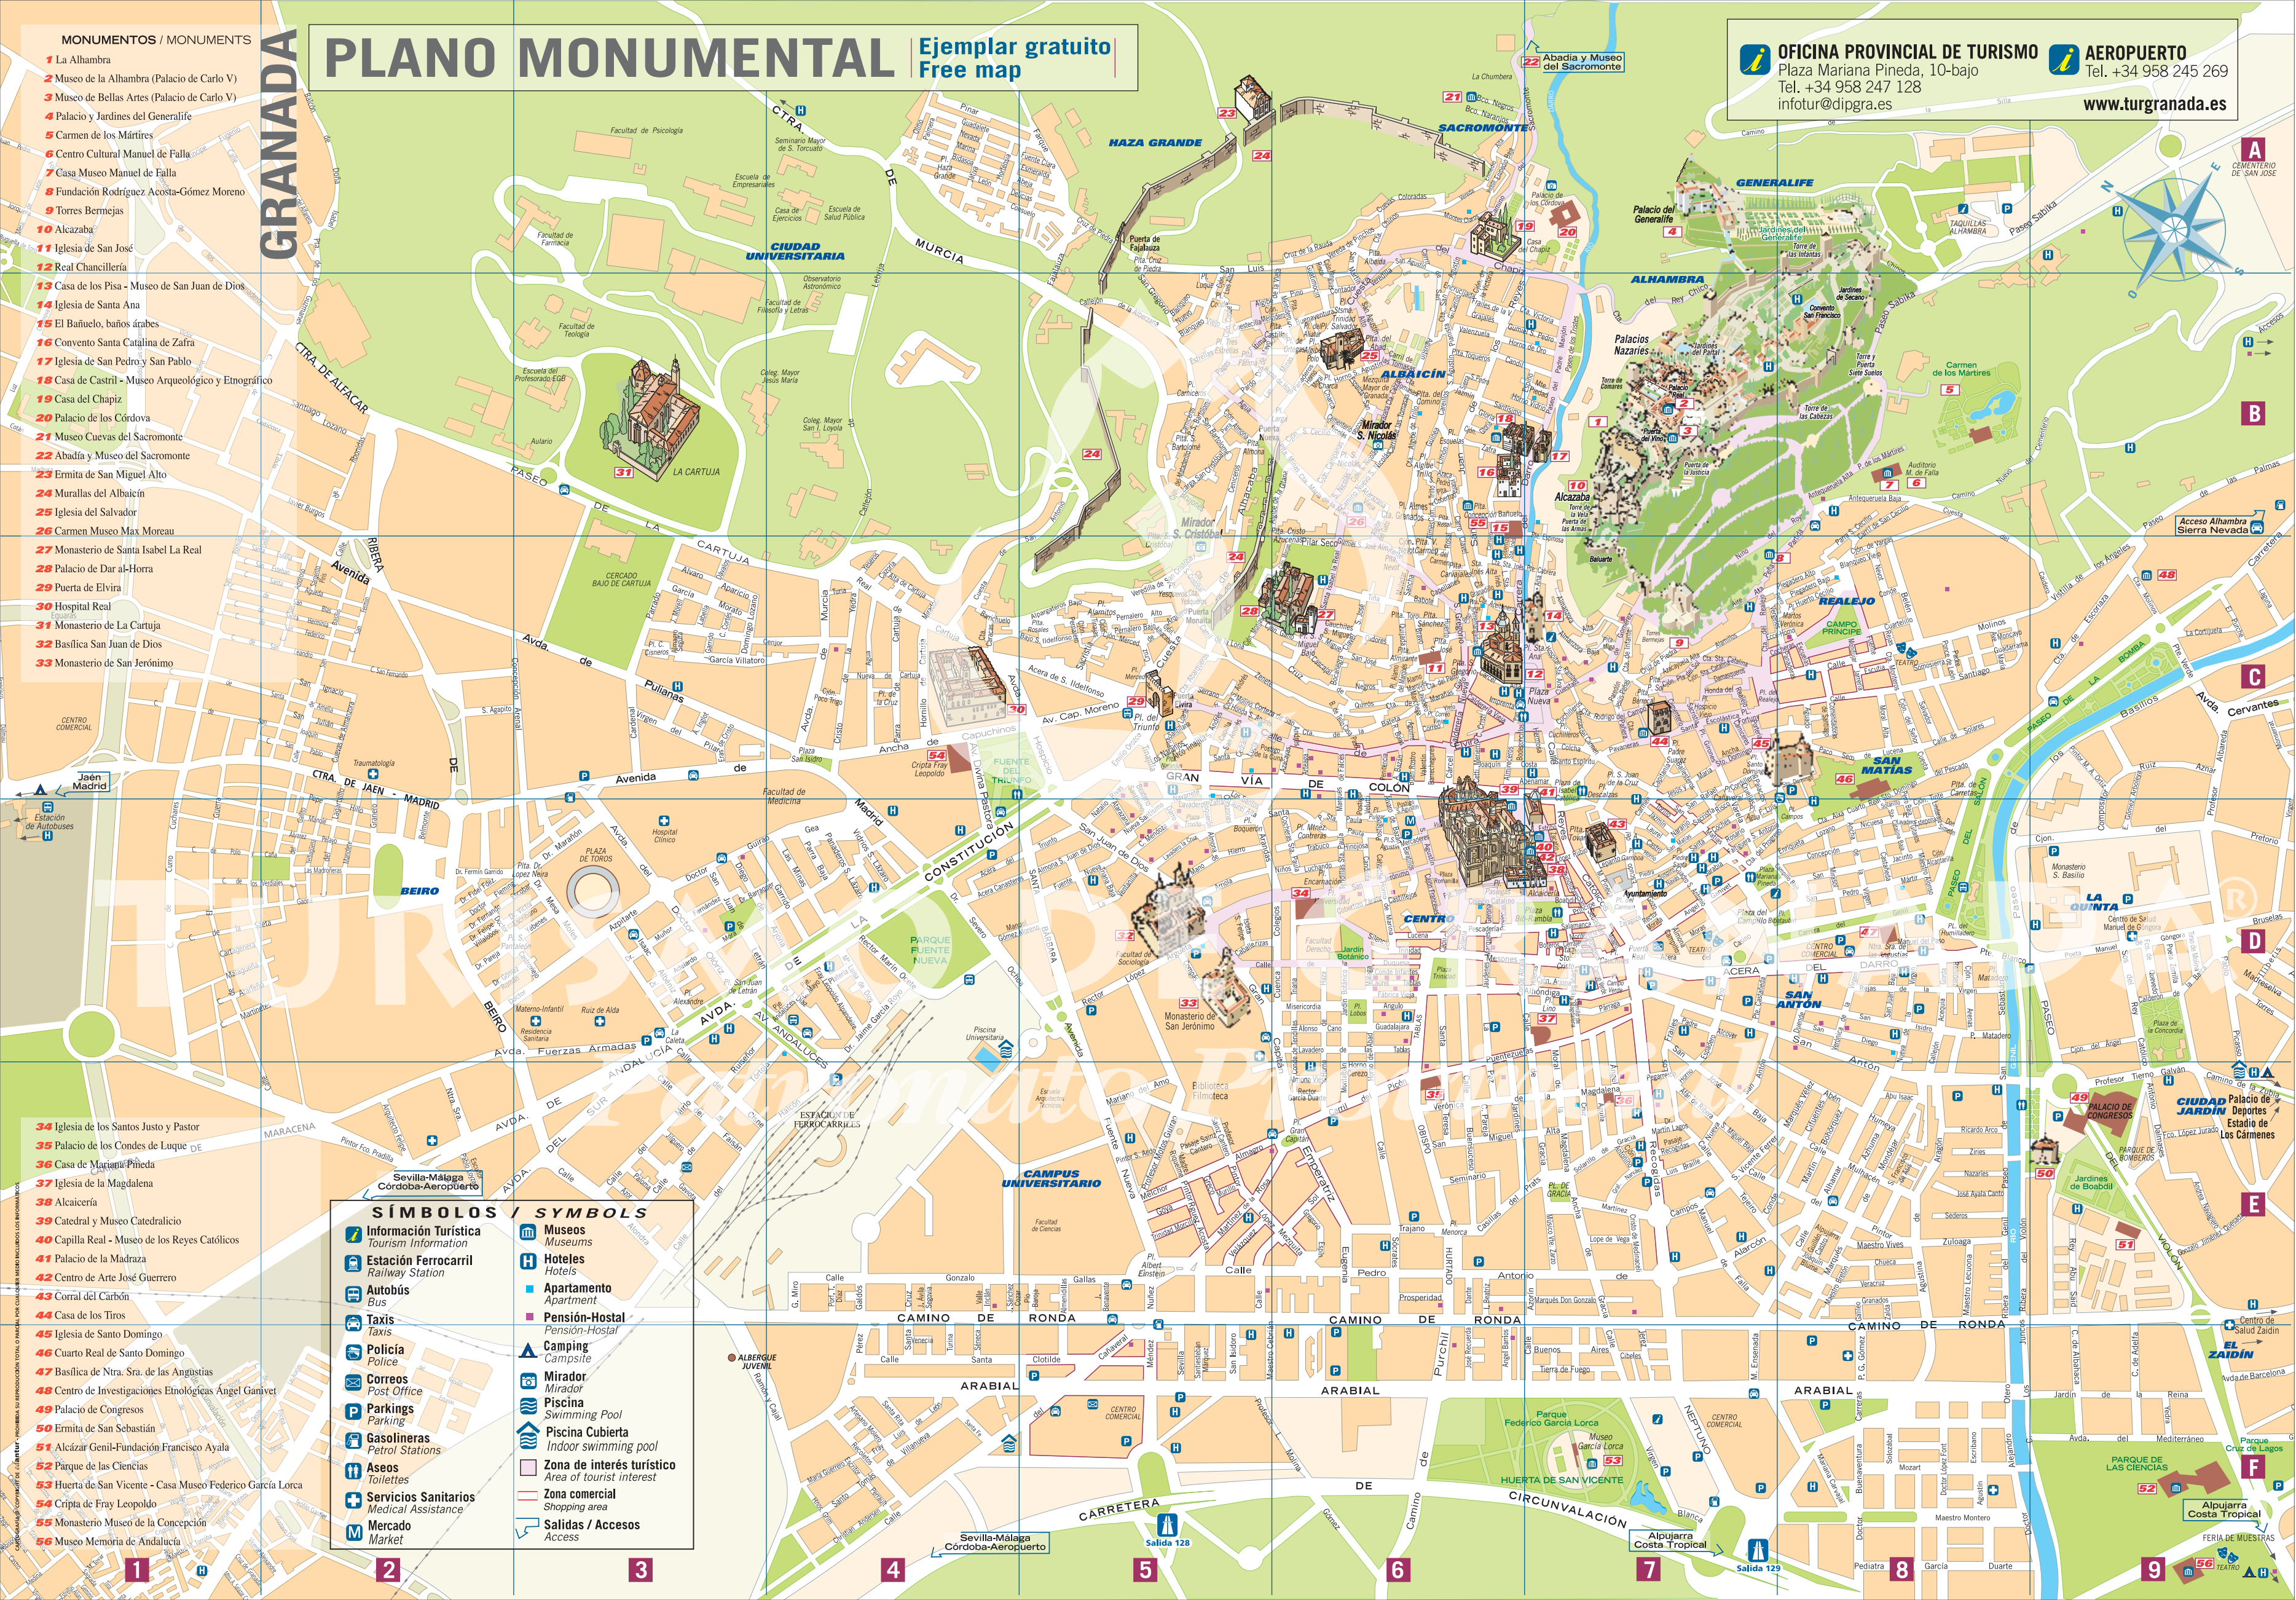

MONUMENTOS / MONUMENTS

- 1 La Alhambra
- 2 Museo de la Alhambra (Palacio de Carlo V)
- 3 Museo de Bellas Artes (Palacio de Carlo V)
- 4 Palacio y Jardines del Generalife
- 5 Carmen de los Mártires
- 6 Centro Cultural Manuel de Falla
- 7 Casa Museo Manuel de Falla
- 8 Fundación Rodríguez Acosta-Gómez Moreno
- 9 Torres Bermejas
- 10 Alcazaba
- 11 Iglesia de San José
- 12 Real Chancillería
- 13 Casa de los Pisa - Museo de San Juan de Dios
- 14 Iglesia de Santa Ana
- 15 El Bañuelo, baños árabes
- 16 Convento Santa Catalina de Zafra
- 17 Iglesia de San Pedro y San Pablo
- 18 Casa de Castril - Museo Arqueológico y Etnográfico
- 19 Casa del Chapiz
- 20 Palacio de los Córdoba
- 21 Museo Cuevas del Sacromonte
- 22 Abadía y Museo del Sacromonte
- 23 Ermita de San Miguel Alto
- 24 Murallas del Albaicín
- 25 Iglesia del Salvador
- 26 Carmen Museo Max Moreau
- 27 Monasterio de Santa Isabel La Real
- 28 Palacio de Dar al-Horra
- 29 Puerta de Elvira
- 30 Hospital Real
- 31 Monasterio de La Cartuja
- 32 Basílica San Juan de Dios
- 33 Monasterio de San Jerónimo

PLANO MONUMENTAL

Ejemplar gratuito
Free map

OFICINA PROVINCIAL DE TURISMO
Plaza Mariana Pineda, 10-bajo
Tel. +34 958 247 128
infotur@dipgra.es

AEROPUERTO
Tel. +34 958 245 269
www.turgranada.es

- 34 Iglesia de los Santos Justo y Pastor
- 35 Palacio de los Condes de Luque
- 36 Casa de Mariana Pineda
- 37 Iglesia de la Magdalena
- 38 Alcaicería
- 39 Catedral y Museo Catedralicio
- 40 Capilla Real - Museo de los Reyes Católicos
- 41 Palacio de la Madraza
- 42 Centro de Arte José Guerrero
- 43 Corral del Carbón
- 44 Casa de los Tiros
- 45 Iglesia de Santo Domingo
- 46 Cuarto Real de Santo Domingo
- 47 Basílica de Ntra. Sra. de las Angustias
- 48 Centro de Investigaciones Etnológicas Ángel Ganivet
- 49 Palacio de Congresos
- 50 Ermita de San Sebastián
- 51 Alcázar Genil-Fundación Francisco Ayala
- 52 Parque de las Ciencias
- 53 Huerta de San Vicente - Casa Museo Federico García Lorca
- 54 Cripta de Fray Leopoldo
- 55 Monasterio Museo de la Concepción
- 56 Museo Memoria de Andalucía

SÍMBOLOS / SYMBOLS

Información Turística Tourism Information	Museos Museums
Estación Ferrocarril Railway Station	Hoteles Hotels
Autobús Bus	Apartamento Apartment
Taxis	Pensión-Hostal Pension-Hostal
Policía Police	Camping Campsite
Correos Post Office	Mirador Viewpoint
Parkings Parking	Piscina Swimming Pool
Gasolineras Petrol Stations	Piscina Cubierta Indoor swimming pool
Aseos Toilets	Zona de interés turístico Area of tourist interest
Servicios Sanitarios Medical Assistance	Zona comercial Shopping area
Mercado Market	Salidas / Accesos Access

Sevilla-Málaga
Córdoba-Aeropuerto

Sevilla-Málaga
Córdoba-Aeropuerto

Salida 128

Salida 129